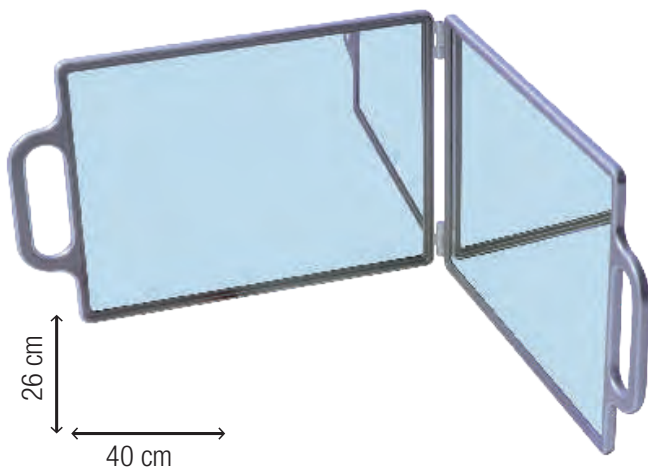

Miroir duo-pixel

1 2 faces. (40x26mm) x2. Silver mirror. MNO
12 761 752
36 **14,70€**