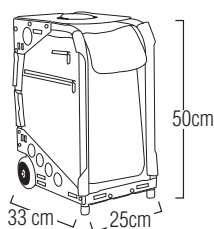

### Seating case noire valise outil avec roulettes mno

1 Valise à roulettes, idéal pour transporter les outils. Taille: Hauteur 50

6 cms x Largeur 25 cms x Profondeur 33 cms.

12 777 802

189,00€