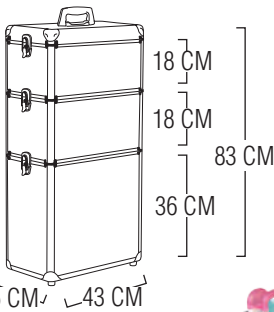

VALISES À ROULETTES

des renforcements
en plus !

2 ROULETTES

1. **Valise aluchip 4**
   1 Coloris gris. Quatre clés.
   6 fournies. Case. mno
   12 777 869

117,00€