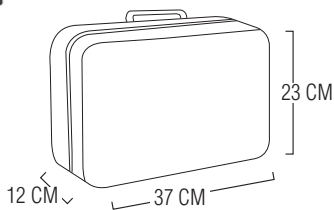

### Thamos

1 Pour 2 ciseaux. Scissors pouch. mno  
10 508 115

11,20€

20CM  
x11CM

### Sicut

1 Belt tool. Bag. mno  
10 504 065

13,80€

des compartiments qui facilitent le rangement

peut se fixer à la poignée d'une valise

**Sac tiset 5**

- 1 Coloris noir. Compartimenté pour bien ranger.
- 12 ranger. Fourni avec bandoulière d'épaule.
- 24 A l'arrière équipé avec une bande de tissus pour le fixer à une valise à roulettes.

mno  
777 827 **52,50€**

**Sac tiset 3**

- 1 Coloris noir. 2 espaces de rangement.
- 10 Compartimenté pour bien ranger, multi-20 poches. Fourni avec bandoulière d'épaule.

mno  
777 824 **39,50€**

des compartiments qui facilitent le rangement

**20CM**  
x20x11cm

**Camille** mno

- 1 En toile. Pouvant se séparer en deux.
- 10 Une grande poche pour produits,
- 20 outils et brosses. Une petite trousse pour les ciseaux pinceaux. Avec bandoulière. Tool bag.