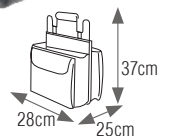

## SACS

**Carmen**  
 1 grande poche (outils, brosses...) et 2 poches latérales... mmo  
 10 504 032 **22,80€**

**Vega 2**  
 1 Sac voyage Vega. Grande taille avec 3  
 10 poches. Tool bag vega. 3 pockets. mmo  
 60 777 758 **15,60€**

## SACS À ROULETTES

2 ROULETTES

**Rolly**  
 1 À roulettes. Rolly bag on whells. mmo  
 4 777 767 **22,80€**

**Jobag Porte Outils**  
 1 Avec poignée. Divers poches, compartiments. Tool  
 10 bag. mmo  
 20 777 810 **36,50€**