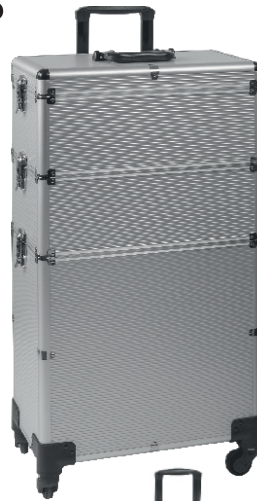

### Seating case noire valise outil avec roulettes mno

1 Valise à roulettes, idéal pour transporter les outils. Taille: Hauteur 50

6 cms x Largeur 25 cms x Profondeur 33 cms.

12 777 802

189,00€

## VALISES À ROULETTES

des renforcements  
en plus !

2 ROULETTES

- Valise aluchip 4**  
 1 Coloris gris. Quatre clés.  
 6 fournies. Case. mno  
 12 777 869

117,00€

2 roulettes

- Valise aluchip 3**  
 1 Silver. Triple case. KLM  
 6 777 895

98,50€

4 ROULETTES

- Valise trieko 2 roll**  
 1 Avec couvercle supplémentaire pour pouvoir se servir des 2 étages valises séparément.  
 6 With 4 wheels suitcase 3 modular levels model. mno  
 777 917 Argent/Silver (tel. 777 932)  
 777 922 Noir/Black  
 Coloris au choix