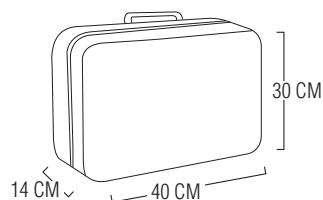

### Sicut

1 Belt tool. Bag. mno  
10 504 065

13,80€

des compartiments qui facilitent le rangement

peut se fixer à la poignée d'une valise

**Sac tiset 5**

- 1 Coloris noir. Compartimenté pour bien ranger.
- 12 ranger. Fourni avec bandoulière d'épaule.
- 24 A l'arrière équipé avec une bande de tissus pour le fixer à une valise à roulettes.

mno  
777 827 **52,50€**

**Sac tiset 3**

- 1 Coloris noir. 2 espaces de rangement.
- 10 Compartimenté pour bien ranger, multi-20 poches. Fourni avec bandoulière d'épaule.

mno  
777 824 **39,50€**

des compartiments qui facilitent le rangement

**20CM**  
x20x11cm

**Camille** mno

- 1 En toile. Pouvant se séparer en deux.
- 10 Une grande poche pour produits,
- 20 outils et brosses. Une petite trousse pour les ciseaux pinceaux. Avec bandoulière. Tool bag.