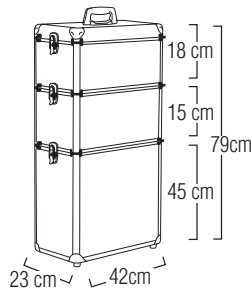

4 ROULETTES