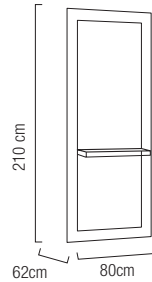

COIFFEUSES

plaque métal pour protéger la planche des étaux

1 Miroir double Study

Coiffeuse spéciale écoles, 4 roulettes avec blocage, 2 prises multiple double. Une prise double en bas et une prise double en haut. 2 tablettes avec 3 trous (1 pour séchoir et 2 pour brosses ou fers). Repose-pieds escamotable permettant d'encastrer les coiffeuses l'une dans l'autre afin de les ranger dans un espace restreint. Styling station. m

430 189

585,00€

Coiffeuse MOTIL-1

Noire avec miroir et tablette.

430 151

455,00€

1 Coiffeuse MOTIL-2 duo

Noire avec miroir et tablette. m

430 155

1 220,00€

1 Repose-Pieds

5 Repose-pieds pour sol. Floor footrest in metal. klm

439 625

48,00€

1 Repose-pieds

5 Inox fixe à visser au sol ou au mur. Floor footrest in stainless steel. mno

216 956

41,00€

NEW

1 Repose-pieds Zoblik

5 Repose-pieds en acier chromé. Design contemporain. à poser au sol, ne glisse pas grâce à son revêtement anti-dérapant. mno

439 628

79,20€

NEW

1 Repose-pieds Tankar

10 Model extra lourd 6.5 Kg metal inox. mno

439 627

64,50€