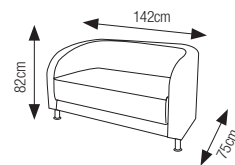

### Tabouret Notilus

1 Avec dossier diamètre 44cm as-  
sise confort. Roulettes silencieuses  
doubles roulement à bille, base mé-  
tallique. mno

6 431 039

225,00€