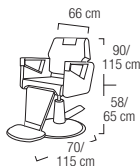

Fauteuil Oregon 3

- 1 Coloris noir avec pompe hydraulique blocable, repose-pieds et appui-tête. Dossier basculant.
- 3 Coloris unique siège noir. Oregon Hydraulic Armchair : 1 headrest, 1 foot-rest, folding back. Black colour. klm

431 347 **592,00€**