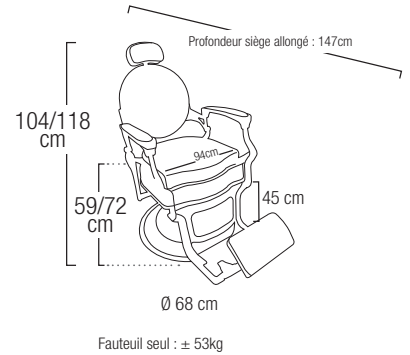

Socle très stable 68cm
Épaisseur double 4mm

qualité
+

Lave-tête Bornéo complet
pour les fauteuils de cette page
Commander lave-tête ref. 464 506 + tige
crantée 439 761. Complete water tape.

(59,00 + 41,00)

100,00€

NEW

Fauteuil Harlem Barber Classic

1
3
6
Noir avec repose-tête. Repose-pieds modèle long réversible avec coussin pour plus de confort quand le fauteuil est allongé. Siège réglable de 59 à 72 cm. Modèle basculant avec têtère interchangeable par un lave tête. Base ronde super stable épaisseur double 4mm. klm

430 339

955,00€