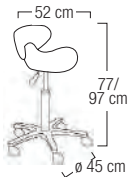

NEW

Tabouret Super-Team

- 1 Pied métal. Roulettes silicone silencieuses super racing (avec roulements à bille). Option repose-pieds voir réf. 439612. Black seat. Metal star base. mmo
- 20

430 089

182,00€