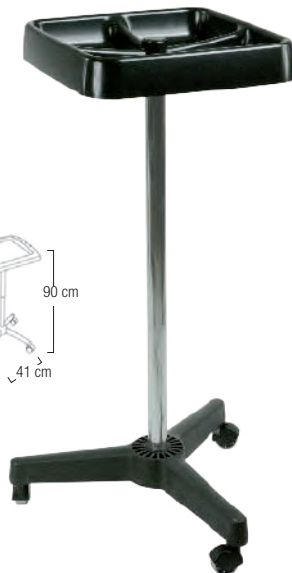

Table Extra Boy

- 1 Plateau avec séparations.
- 2 Extra boy - Black trolley. klm
- 3 467 110 **69,00€**