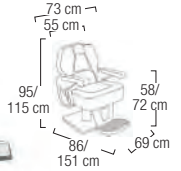

### Fauteuil Harlem Barber Classic

1  
3  
6  
Noir avec repose-tête. Repose-pieds modèle long réversible avec coussin pour plus de confort quand le fauteuil est allongé. Siège réglable de 59 à 72 cm. Modèle basculant avec têtère interchangeable par un lave tête. Base ronde super stable épaisseur double 4mm. klm

Délais :  
Nov. 2020

**Fauteuil PROMONT-45**  
 1 Pompe hydraulique. Cadre et base stable chro-  
 3 mée (solide épaisseur 4mm). Repose tête réglable  
 6 en hauteur. Dossier inclinable repose pied articulé  
 avec coussin. Assise réglable. Poids 73Kg (avec  
 emballage carton 78 kg). Autre coloris délais +/- 6  
 mois Prix +10% Skay Blanc, gris, rouge, bleu... Klm  
**430 706 690,00€**  
 Option lave tête + tige  
 464 506 (59,00€) + 439 761 (41,00€) 100,00€