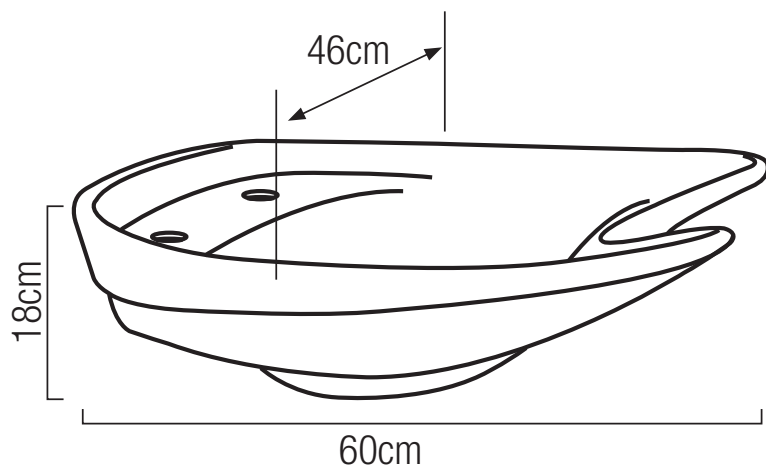

PIÈCES DÉTACHÉES

CUVETTES CÉRAMIQUE FIRANELLI

Modèle standard

1 pour bac Firanelli. Standard ceramic basin. k

283 950 Blanche/White ☐

242,00€

283 959 Noire/Black ☒

292,00€