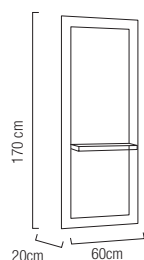

GAMME NOTILUS

Gamme Notilus

Fauteuil Notilus

1 Fauteuil noir, pompe hydrolique blo-
cable. m

6 431 139

492,00€

Bac de lavage Notilus

1 Siège Noir, cuvette blanche basculante. Com-
plet avec mitigeur. Hauteur : 99cm. Profon-
deur-court : 125. Largeur cuvette : 47cm. Hors-
tout avec accoudoir : 65cm. m

431 777

1 460,00€

Option pouf

431 778 Option Pouf. Pied alu et noir. m 190,00€

Tabouret Notilus

1 Avec dossier diamètre 44cm as-
sise confort. Roulettes silencieuses
doubles roulement à bille, base mé-
tallique. mno

6 431 039

225,00€

Banquette Notilus

1 Banquette noire 2 places. klm

3
6 430 229

590,00€

Coiffeuse Menox

1 Coiffeuse avec miroir et tablette. m

6 430 162

750,00€

430 162 • 660,00€

Inter coiffeuse Notilus

1 Coloris noir. 2 tiroirs, 1 placard. Facile pour nettoyer,
montée sur roulettes dont 2 avec frein. klm

6 430 109

365,00€