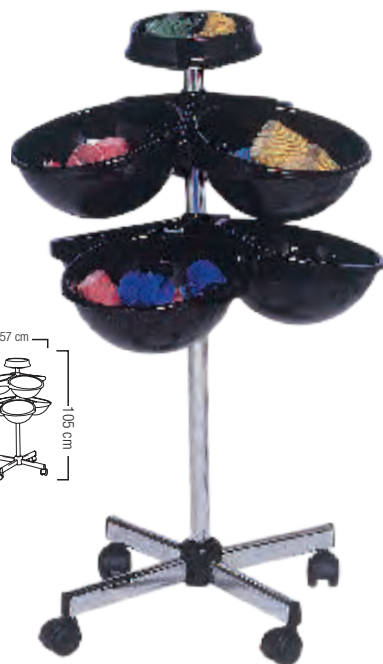

Table Sixtys

- 1 Qualité Extra. 6 vasques et un bol. Trolley
- 2 sixtys. mno
- 3 462 239 **169,00€**