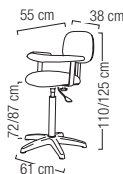

Fauteuil enfant Baby Cut 2

- 1 Coloris Noir. Stool. Black colour. klm
- 5
- 10

431 092

245,00€