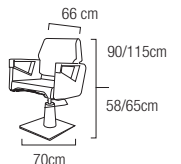

Fauteuil Oregon-Stilling

- 1 Pompe hydraulique blocable. Coloris unique siège noir. Oregon Armchair : 1 headrest. Black colour. klm

431 189 pompe hydraulique **415,00€**