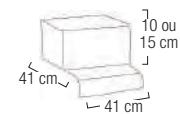

### Fauteuil enfant Baby Cut 2

- 1 Coloris Noir. Stool. Black colour. klm
- 5
- 10

431 092

**245,00€**