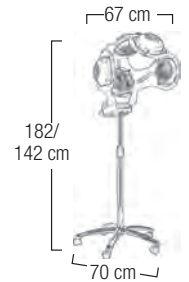

223 490 Tête seule pour pied **1 980,00€**  
Complet avec pied 220065 soit 2090,00€

223 491 Tête seule pour bras **2 120,00€**  
Complet avec bras 220099 soit 2705,00€

Pied ou bras valable pour le casque sur cette page