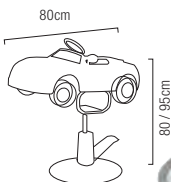

FAUTEUILS POUR ENFANTS

Siège Bolide 2 enfant

- 1 Avec pompe hydraulique. Voiture. Largeur 42cm. Child racing car with hydrolic pump. k

430 074 **490,00€**