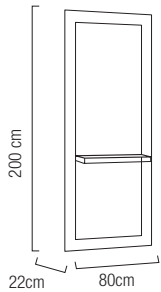

1 Miroir double Study

Coiffeuse spéciale écoles, 4 roulettes avec blocage, 2 prises multiple double. Une prise double en bas et une prise double en haut. 2 tablettes avec 3 trous (1 pour séchoir et 2 pour brosses ou fers). Repose-pieds escamotable permettant d'encastrer les coiffeuses l'une dans l'autre afin de les ranger dans un espace restreint. Styling station. m

430 189

585,00€

Coiffeuse MOTIL-1

Noire avec miroir et tablette.

430 151

455,00€