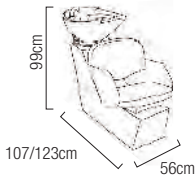

GAMME GRENADA