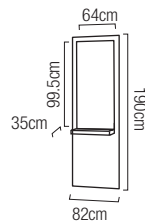

GAMME GRENADA

Fauteuil bac Grenada

1 Fauteuil bac cuvette blanche basculante céramique avec mitigeur, flexible douchette, 2 flexibles d'alimentation. Siège coulissant, cuvette basculante, fauteuil réglable en profondeur. Coloris unique noir structure et siège. Complete Washing Station. Contains : fold-back ceramic white basin, mixing tap, adjustable armchair, sliding seat, glass fiber column. Black colour for structure and armchair.

431 719 Fauteuil bac **697,00€**

Etagère résine inter bac noir.

Largeur 42cm. Profondeur bas 32cm haut 18cm. Hauteur 51cm. 431 703 Middle unit. Black. m **125,00€**

Fauteuil Grenada noir

1 Pompe hydraulique blocable. Hydraulic pump armchair. Black colour. m

431 119 pompe hydraulique **285,00€**

Coiffeuse Dany

1 Avec miroir. Coloris noir. tablette 3 trous pour séchoir et brosses. Plaque de protection en bas, pour éviter les traces de pieds. Styling station. m

430 169 **395,00€**

Banquette Puly

1 Fauteuil d'attente. i

430 220 1 place **225,00€**

430 222 2 places **395,00€**

430 222

Fauteuil Alambra

1 Hydraulic pump armchair. Black colour. m

431 177 pompe hydraulique **345,00€**