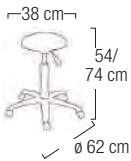

TABOURETS

Tabouret Roma

- 1 Galette épaisse confort croix métallique.
- 5 Roulettes silencieuses super racing (avec roulements à bille). Option repose-pieds (réf. 439612) et dossier (réf. 430494/430092).
- 10 Metal seat. Thin cushion. Metal star base. mmo

432 050 Blanc/White ☐

432 059 Noir/Black ☒

125,00€

Avec roulettes
SUPER RACING

NEW

Tabouret Super-Team

- 1 Pied métal. Roulettes silicone silencieuses super racing (avec roulements à bille). Option repose-pieds voir réf. 439612. Black seat. Metal star base. mmo
- 20

430 089

182,00€

FAUTEUILS POUR ENFANTS

Siège Bolide 2 enfant

- 1 Avec pompe hydraulique. Voiture. Largeur 42cm. Child racing car with hydrolic pump. k

430 074 **490,00€**

Fauteuil enfant Baby Cut 2

- 1 Coloris Noir. Stool. Black colour. klm
- 5
- 10

431 092

245,00€

Pouf de fauteuil

- 1 Pouf de fauteuil pour enfant. noir. Black Child cushion seat. mmo

430 058 hauteur: 10 cm

49,00€

430 059 hauteur: 15 cm

54,00€