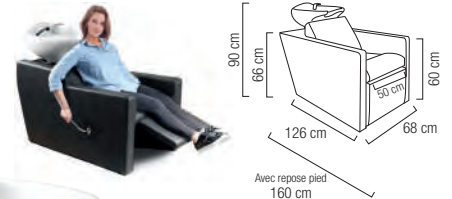

Bac de lavage Stevy

- 1 Cuvette céramique inclinable. Bonde d'écoulement avec filtre anti-bouchage. Repose-pieds inclinable pour encore plus de confort. klm

430 735 **955,00€**