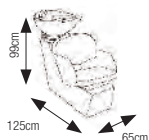

GAMME NOTILUS

Gamme Notilus