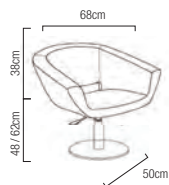

GAMME NOTILUS

Gamme Notilus