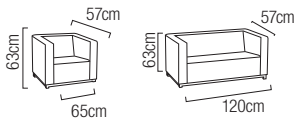

Coiffeuse Dany

1 Avec miroir. Coloris noir. tablette 3 trous pour séchoir et brosses. Plaque de protection en bas, pour éviter les traces de pieds. Styling station. m

430 169 **395,00€**

Banquette Puly

1 Fauteuil d'attente. i

430 220 1 place **225,00€**

430 222 2 places **395,00€**

430 222