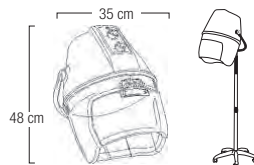

SYSTÈME VAPEUR La vapeur permet la pénétration des produits cosmétiques au cœur de la structure du cheveu (les écailles) afin d'en magnifier l'éclat et l'aspect. Recommandation importante : Afin de préserver les chaudières et de ne pas boucher les conduits et diffuseurs de vapeur avec le calcaire et autres minéraux contenus dans l'eau domestique ainsi que les eaux minérales nous recommandons exclusivement l'utilisation d'eau distillée pour tous les appareils à vapeur. Vapor pushes aside the hair dead particles and allows to the care cosmetic products to deeply penetrate in the heart of the hair and to nourish it.

Casque Vaporex 30
1 Soins vapeur. Cuve étanche, thermostat, minuterie, arrêt automatique de fin de cuve. Adjustable hood watertight vat, alarm, thermostat, timer. sav m. k

223 320 Tête seule pour pied ou bras **435,00€**
Complet avec pied 220045 soit 514,00€

Complet avec bras Commander
223 320 Casque vapeur : 435€
283 788 Canne : 145€
220 080 Bras blanc : 365€ Total : 945,00€

Possibilité de mettre un bras noir ref. 220 089