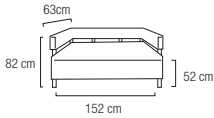

Délais :  
Nov. 2020

**Fauteuil PROMONT-45**  
 1 Pompe hydraulique. Cadre et base stable chro-  
 3 mée (solide épaisseur 4mm). Repose tête réglable  
 6 en hauteur. Dossier inclinable repose pied articulé  
 avec coussin. Assise réglable. Poids 73Kg (avec  
 emballage carton 78 kg). Autre coloris délais +/- 6  
 mois Prix +10% Skay Blanc, gris, rouge, bleu... Klm  
**430 706 690,00€**  
 Option lave tête + tige  
 464 506 (59,00€) + 439 761 (41,00€) 100,00€