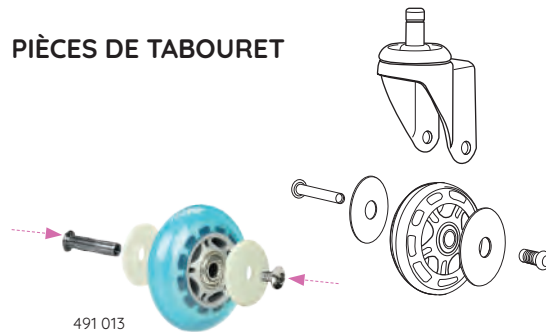

PIÈCES DE TABOURET

491 013

Roulette super-racing

1 crystal polyuréthane
10 57mm pour tabouret
20 Spare wheels for stool. klm

491 013 Ø Axe pivot 11 mm

8,40€

Pompe gaz pour tabouret

1 Pompe de recharge
3 Spare piece for stool. klm
6 289 112

22,00€

Roulette de recharge caoutchouc

1 pour tabouret Cardif et autres
10 Spare wheels for stool. klm
20 496 486

Ø Axe pivot 10 mm

3,20€

Lot de 5 roulettes

1 pour 431037+059. klm
3 289 122

15,00€

soit 3€ la roulette

Roulette de recharge PVC pour tabouret

1 Spare wheels for stool. klm
10 491 040 Ø Axe pivot 10 mm
20 491 042 Ø Axe pivot 11 mm

3,20€

5,40€