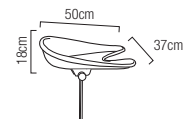

Cuvette Bornéo avec tige et applique.

- 1 Water tape only. Complet avec tige et applique à
- 3 visser sur le dossier des fauteuils barbiere ou sur les
- 6 meubles lavabo. Washing basin. Fully adjustable with
- tilt mechanism. mno

464 506

59,00€