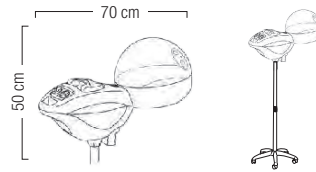

CASQUES

SYSTÈME VAPEUR La vapeur permet la pénétration des produits cosmétiques au cœur de la structure du cheveu (les écailles) afin d'en magnifier l'éclat et l'aspect. Recommandation importante : Afin de préserver les chaudières et de ne pas boucher les conduits et diffuseurs de vapeur avec le calcaire et autres minéraux contenus dans l'eau domestique ainsi que les eaux minérales nous recommandons exclusivement l'utilisation d'eau distillée pour tous les appareils à vapeur. Vapor pushes aside the hair dead particles and allows to the care cosmetic products to deeply penetrate in the heart of the hair and to nourish it.

Casque Vaporex 30
1 Soins vapeur. Cuve étanche, thermostat, minuterie, arrêt automatique de fin de cuve. Adjustable hood watertight vat, alarm, thermostat, timer. sav m. k

223 320 Tête seule pour pied ou bras **435,00€**
Complet avec pied 220045 soit 514,00€

Complet avec bras Commander
223 320 Casque vapeur : 435€
283 788 Canne : 145€
220 080 Bras blanc : 365€ Total : 945,00€

Possibilité de mettre un bras noir ref. 220 089

Classique 2002

Moteur asynchrone 1400 tours/mn, séchage par turbulence, 2 vitesses programmables, 700 tours/mn pour les soins et traitements ou 1400 tours/mn pour un séchage rapide, thermostat, minuterie automatique programmable de 1 à 60 minutes, visière ouvrante, carénage simple corps; 1120W, 30°C à 90°C. Technical characteristics : asynchronous motor 1400 R/nm, 2 programmable speeds, 700 R/mn for the cares and treatments or 1400R/mn for a fast drying, thermostat, programmable automatic timer from 1 to 60 mn, opening visor. sav l. M

Tête seule pour pied

220 220 Tête seule pour pied. Blanc/White
220 225 Tête seule pour pied. Noir/Black
Coloris blanc **315,00€**
Complet avec pied 220035 soit 373,00€

Tête modèle sur bras