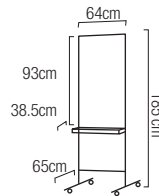

1 Miroir double Study

Coiffeuse spéciale écoles, 4 roulettes avec blocage, 2 prises multiple double. Une prise double en bas et une prise double en haut. 2 tablettes avec 3 trous (1 pour séchoir et 2 pour brosses ou fers). Repose-pieds escamotable permettant d'encastrer les coiffeuses l'une dans l'autre afin de les ranger dans un espace restreint. Styling station. m

430 189

585,00€

Coiffeuse MOTIL-1

Noire avec miroir et tablette.

430 151

455,00€