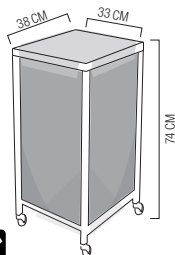

### Table Opera Simplex

- 3 Élégante et design plateau noir. i

462 179

**85,00€**

cordon de serrage

3 sacs fournis