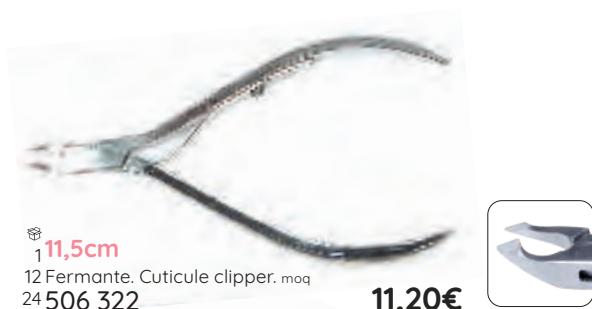

PINCES À CUTICULES

1 **11,5cm**
12 Fermante. Cuticule clipper. moq
24 506 322

11,20€