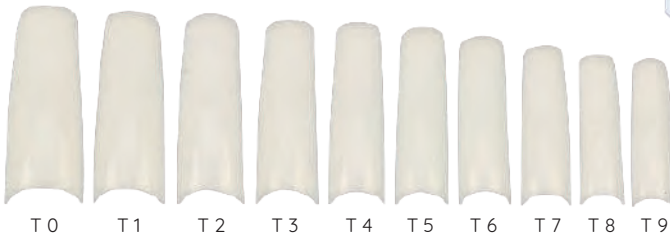

Luna naturel

1 Natural color. mmo

20	821 341	Taille 0	13x31 mm
40	821 342	Taille 1	12,5x30 mm
	821 343	Taille 2	12x30 mm
	821 344	Taille 3	11,5x30 mm
	821 345	Taille 4	11x30 mm

Au choix

821 346	Taille 5	10,5x30 mm
821 347	Taille 6	10x29 mm
821 348	Taille 7	9x29 mm
821 349	Taille 8	8x28 mm
821 350	Taille 9	7x28 mm

2,90€