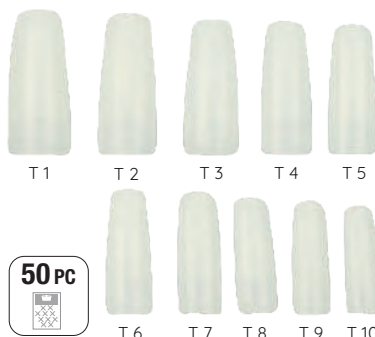

CAPSULES NATURELLES

Venus naturel

1 Paquet de 50 faux ongles . Même taille par
20 sachet de 50. Natural color. mmo

40 821 331	Taille 1	13x30 mm
821 332	Taille 2	12,5x29 mm
821 333	Taille 3	12x28 mm
821 334	Taille 4	11x27 mm
821 335	Taille 5	10,5x26 mm
821 336	Taille 6	10x26 mm
821 337	Taille 7	9,5x25,5 mm
821 338	Taille 8	9x25 mm
821 339	Taille 9	8,5x24 mm
821 340	Taille 10	8x23 mm

Au choix **2,90€**

50 PC

Venus naturel

1 12 Tailles assorties. mmo

24 821 265 Boîte de 100
821 275 Boîte de 500

5,80€
19,70€