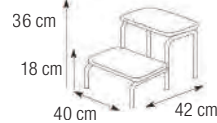

escabeau duo

1 Escabeau 2 marches.

867 280

77,50€