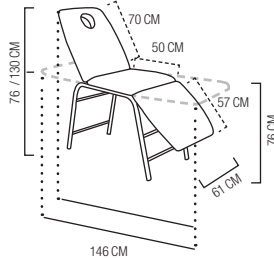

ASSEMBLAGE
Livré démonté. Assemblage et pose recommandée d'être effectuée par une personne compétente.

DOSSIER
BASCULANT

PORTE
ROULEAU

23 KG

NEW

Lit esthétique Marigny-3

1 Coloris blanc. Dossier basculant multiples inclinaisons. Appuie-tête amovible. Cavité pour le visage pour plus de confort. Porte rouleau en pied de lit. Poids 23 kg. Rouleau papier non fourni. Lit livré démonté, prévoir 1 ou 2 personnes pour l'assemblage. klm

867 335

390,00€

ASSEMBLAGE
Livré démonté. Assemblage et pose recommandée d'être effectuée par une personne compétente.

Fauteuil Fresno

1 Fauteuil pivotant, inclinable avec jambières articulées indépendantes. Pompe hydraulique bloquable. Repose-tête réglable en hauteur et amovible. Arm chair hydrolic pump reclinaire. klm

867 225

565,00€

ASSEMBLAGE
Livré démonté. Assemblage et pose recommandée d'être effectuée par une personne compétente.

42 KG

Lit d'esthétique en bois Woody-4

1 Avec trou visage et coussin, dossier basculant. «Woody» aesthetic bed. klm

867 344

685,00€

escabeau duo

1 Escabeau 2 marches.

867 280

77,50€

867 222

867 218

867 222
65x25x25 cms

867 218
35x9x15 cms

Coussin blanc polok

1 Aesthetic Pillow. mno

867 218 demi-rond

867 222 rond

12,00€

31,50€