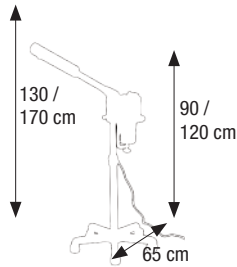

17

**Equipement
esthétique**

Equipement - esthétique

FLASHEZ
CE CODE

Plus d'informations sur
www.integral-beauty.fr

Garantie
1an

ATTENTION Ne jamais remplir au dessus du trait niveau maxi.

VAPOZIN : Toujours utiliser de l'eau distillée