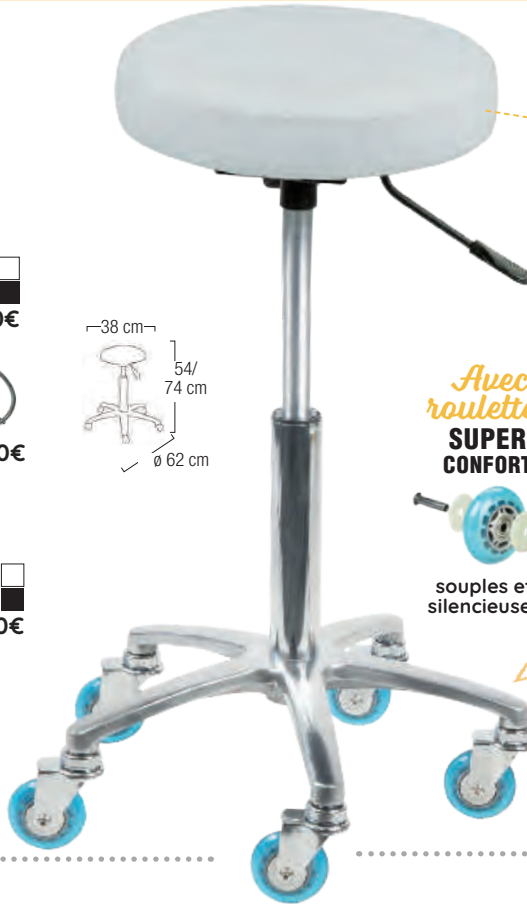

Avec roulettes
SUPER CONFORT

souples et silencieuses

SUPER RACING Roulette double roulement à bille 75mm special tabouret. En Polyuréthane : silencieuse et souple. Modèle à clip à poser sur Ø de 11mm. Antistatique. Hauteur sous axe complet sans l'axe clip: 105mm Axe-11mm. Capot anti cheveux montée sur roulement à bille pour un roulage en souplesse. Axe dégagé facile pour nettoyer les cheveux qui se glissent dans la roulette. Tige démontable facile pour nettoyer les cheveux