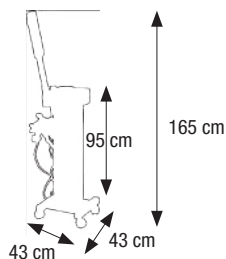

SOINS DU VISAGE ET CORPS

Pour votre cabine, le combiné Panama dans un espace ultra réduit réunit tous les outils indispensables de l'esthéticienne. Facile à déplacer, tous les outils sont à portée de mains pour réaliser l'ensemble des soins dans un confort optimal. For your cabin, Panama receiver within an ultra small space combines all the essential tools of the

beautician. Easy to move, all the tools are next to you to realize the whole of cares in the best comfort.

ATTENTION Ne jamais remplir au dessus du trait niveau maxi.

VAPOZIN : Toujours utiliser de l'eau distillée

ASSEMBLAGE
Livré démonté. Assemblage et pose recommandée d'être effectuée par une personne compétente