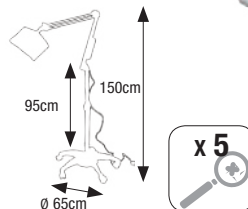

LAMPES ET LOUPES

Lampe loupe Columbus

1 Modèle avec étau pour table. Avec ampoule 22 watts. Magnifying lamp x3 for table. With bulb 22 watts. m
867 424

112,00€

Lampe loupe Columbus avec pied

1 Complet avec pied. Avec ampoule 22 watts.
3 Magnifying lamp x3 with roller. Foot and bulb 22 watts. MNO
867 425

172,00€

Lampe loupe Apollo

1 Adaptable sur table. Articulated magnifying glass Apolo for table. m
867 427

126,00€

Lampe loupe Apollo avec pied

1 Avec pied. Articulated magnifying glass
3 Apollo with pedestal. MNO
867 428

196,00€

300W

Chauffe pierres

1 Pour massages avec thermomètre (fourni sans les pierres de massages). Technique ancestrale de relaxation avec l'application des pierres chaudes en alternance avec les pierres froides. Permet une plus grande intensité de massages et de relaxation. Stone heater (without stones). M

867 485

152,00€

9 PCS

Kit massage 9 magik jade

1 6 virgules 52x40x8mm en jade rose, 2 champignons 45x50mm en jade vert, 1 vague 95x40x20mm en jade blanc.

Le jade rose est réputé pour prévenir de la fatigue, relaxer les muscles, detoxifier et faciliter la circulation. Le jade vert est réputé pour soigner les vertiges, lors de fièvres et calmer l'épiderme des irritations. Le jade blanc est une pierre de sagesse et de sérénité. Elle est remarquable lors des problèmes de manque d'énergie, ses vertues calmantes aident à la concentration. MNO

867 042

125,00€

16 PCS

Kit 16 galets de massage

1 4 galets (80x80 mm) + 4 galets (50x60 mm) + 8 galets (25x30 mm). Kit 16 stones. MNO

867 043

64,50€

313