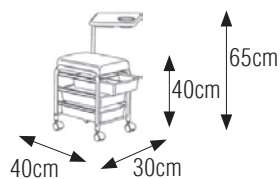

Tabouret pédicure Rosny
 1 P80, L40, H46-69. Stool with foot rest. m
 867 209 **185,00€**

LIGHT
 10,5KG

Chaise de massage siège
 1 Massage à genoux, model alu articulé fourni avec le sac. Massage seat with regulation with bag. klm
 2
 3 867 285 **295,00€**