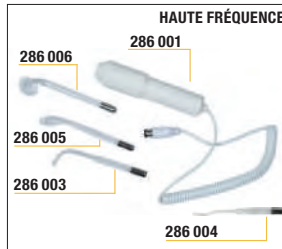

Tablette à rangement