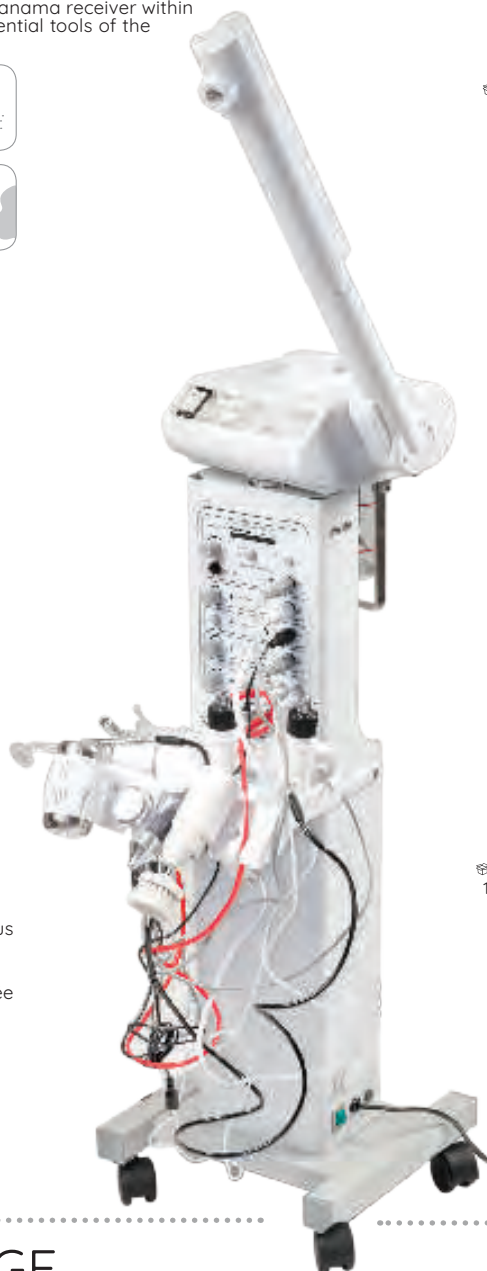

Combi esthétique Panama 3

1. 1 Combi esthétique Panama 3. - Spécial cabine
  2. 2 8 en 1. Avec pieds + vapeur + vacum + Haute Fréquence + brush + stérilisateur.
  3. 3 Complet avec pied à roulettes, et accessoires
     - Vapozin 650W avec filtre à huiles essentielles
     - Multi brush 2 brosses, 1 éponge, 2 ponceurs
     - Haute fréquence avec 3 électrodes
     - Vapo spray avec 2 flacons et tuyau
     - Aspi comédon avec 3 buses et tuyau
     - Galvanique
     - Ultrasonique
     - Hold Cold SPA
2. «Panama 3» aesthetic combi on wheels, 8 in 1. Contains: vapor + vacuum + High Frequency + brush + sterilizer.
3. Combi professional, 8 in 1. Full equipment with roller foot and all accessories
4. Vapozone - magnifying
   - Wood lamp - galvanic
   - Multi brush - high frequency
   - Sprayer - vacuum. klm

867 568

980,00€

FLASHEZ
CE CODE

Plus d'informations sur
www.integral-beauty.fr

286 104

Bol de recharge 1L

1. 1 Joint Ø 128 mm. Bol de recharge 1L pour Vapozin (réf. 867 434) et combi (réf. 867 574). Extra bowl. m

286 104 bol de recharge	24,80€
286 115 joint de rechange	8,00€

SOINS DU VISAGE

COMBINÉ KANSAS

1. 1 Combiné Kansas
  2. 2 Spécial cabine 6 en 1.
  3. 3 Complet avec les accessoires
     - Ultrasonic, Affermisser
     - Multi brush 2 brosses, 1 éponge, 2 ponceurs
     - Haute fréquence avec 3 électrodes
     - Vapo spray avec 2 flacons et tuyau
     - Aspi comédon avec 3 buses et tuyau
2. Dimensions : l 50 - p 35 - h 25 cm.

Combi professional, 6 in 1
Full equipment with all accessories

- Galvanic - multi brush
- High frequency - sprayer
- Vacuum. klm