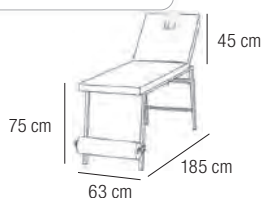

ASSEMBLAGE
Livré démonté. Assemblage et pose recommandée d'être effectuée par une personne compétente.

23 KG

Lit esthétique Florida
Lit dossier basculant avec trou facial, coussin porte rouleau (rouleau de papier non fourni). Aesthetic bed with face Hole and cushion. Paper roll is not supplied. klm
867 330 Blanc/White 867 332 Noir/Black
coloris au choix **325,00€**