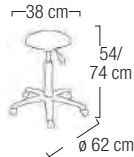

125,00€

Options

3 Repose-pieds. Adaptable sur tous.

Foot rest. M
439 612

5 Dossier adaptable sur tous :

1 432 050, 430 019, 431 059.
5 Seat back. M

10

430 092 Blanc/White
430 094 Noir/Black
coloris au choix