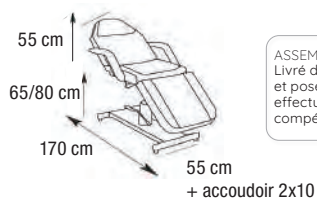

867 330

ASSEMBLAGE
 Livré démonté. Assemblage et pose recommandée d'être effectuée par une personne compétente.

867 332

LIT À POMPE HYDRAULIQUE

58 KG

Lit Toronto esthétique
 Coloris blanc basculant, pompe hydraulique blocable. Trou facial, dossier et jambièrre inclinables. Bed professional, hydraulic pump reclining Head and foot. klm
867 350 632,00€