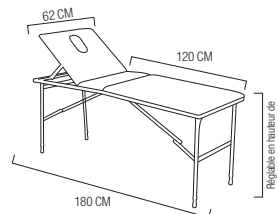

Coussin gonflable Haiwai
1 35x35 cm. Pour lit de massage. mmo 3,40€
10 867 188 20

Rolly bed
1 Chariot pour lit d'esthétique, pliant, facile à ranger. Rolly bed: handcart for aesthetic bed. Folding model. m
867 325 **78,00€**

Sac Otalight
1 Pour lits d'esthétiques pliants et adaptable à de nombreux autres modèles. Dimensions 105x70x20cm. Bag from folding bed. m
867 318 **29,00€**

LIGHT
14KG

Lit light
1 Dossier inclinable. Pied réglable en hauteur
3 fourni avec sac noir. Support tête amovible avec trou facial. Aesthetic and massage bed.
6 Facial hole. Adjustable legs height: from 70 to 85 cm. Supplied with black carry bag. klm
867 312 **365,00€**