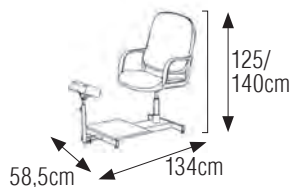

Equipement - esthétique

MOBILIER PÉDICURE