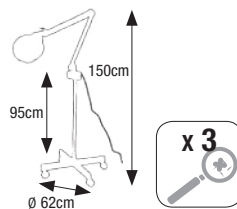

LAMPES ET LOUPES

Lampe loupe Columbus

1 Modèle avec étau pour table. Avec ampoule 22 watts. Magnifying lamp x3 for table. With bulb 22 watts. m
867 424

112,00€

Lampe loupe Columbus avec pied

1 Complet avec pied. Avec ampoule 22 watts.
3 Magnifying lamp x3 with roller. Foot and bulb 22 watts. MNO
867 425

172,00€

Lampe loupe Apollo

1 Adaptable sur table. Articulated magnifying glass Apolo for table. m
867 427

126,00€

Lampe loupe Apollo avec pied

1 Avec pied. Articulated magnifying glass
3 Apollo with pedestal. MNO
867 428

196,00€

300W

Chauffe pierres

1 Pour massages avec thermomètre (fourni sans les pierres de massages). Technique ancestrale de relaxation avec l'application des pierres chaudes en alternance avec les pierres froides. Permet une plus grande intensité de massages et de relaxation. Stone heater (without stones). M

867 485

152,00€

9 PCS

Kit massage 9 magik jade

1 6 virgules 52x40x8mm en jade rose, 2 champignons 45x50mm en jade vert, 1 vague 95x40x20mm en jade blanc.

Le jade rose est réputé pour prévenir de la fatigue, relaxer les muscles, detoxifier et faciliter la circulation. Le jade vert est réputé pour soigner les vertiges, lors de fièvres et calmer l'épiderme des irritations. Le jade blanc est une pierre de sagesse et de sérénité. Elle est remarquable lors des problèmes de manque d'énergie, ses vertues calmantes aident à la concentration. MNO

867 042

125,00€

16 PCS

Kit 16 galets de massage

1 4 galets (80x80 mm) + 4 galets (50x60 mm) + 8 galets (25x30 mm). Kit 16 stones. MNO

867 043

64,50€

313