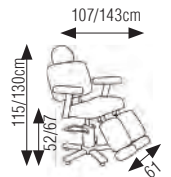

ASSEMBLAGE
Livré démonté. Assemblage et pose recommandée d'être effectuée par une personne compétente.

DOSSIER
BASCULANT

PORTE
ROULEAU

23 KG

NEW

Lit esthétique Marigny-3

1 Coloris blanc. Dossier basculant multiples inclinaisons. Appuie-tête amovible. Cavité pour le visage pour plus de confort. Porte rouleau en pied de lit. Poids 23 kg. Rouleau papier non fourni. Lit livré démonté, prévoir 1 ou 2 personnes pour l'assemblage. klm

867 335

390,00€

ASSEMBLAGE
Livré démonté. Assemblage et pose recommandée d'être effectuée par une personne compétente.

Fauteuil Fresno

1 Fauteuil pivotant, inclinable avec jambières articulées indépendantes. Pompe hydraulique bloquable. Repose-tête réglable en hauteur et amovible. Arm chair hydrolic pump reclinaire. klm

867 225

565,00€

ASSEMBLAGE
Livré démonté. Assemblage et pose recommandée d'être effectuée par une personne compétente.

42 KG

Lit d'esthétique en bois Woody-4

1 Avec trou visage et coussin, dossier basculant. «Woody» aesthetic bed. klm

867 344

685,00€

escabeau duo

1 Escabeau 2 marches.

867 280

77,50€

867 222

867 218

867 222
65x25x25 cms

867 218
35x9x15 cms

Coussin blanc polok

1 Aesthetic Pillow. mno

867 218 demi-rond

867 222 rond

12,00€

31,50€