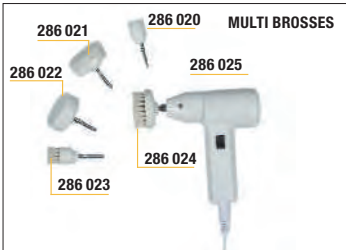

Tablette à rangement