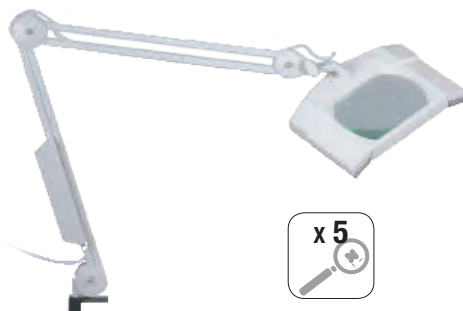

Institut
 1 3 Tiroirs, 1 corbeille à déchet et 4 étagères latérales. Parloir table 3
 Drawers, 1 dustbin and 4 side shelves. κ
 462 170 **275,00€**

LAMPES ET LOUPES

Lampe loupe Columbus

1 Modèle avec étau pour table. Avec ampoule 22 watts. Magnifying lamp x3 for table. With bulb 22 watts. m
867 424

112,00€

Lampe loupe Columbus avec pied

1 Complet avec pied. Avec ampoule 22 watts.
3 Magnifying lamp x3 with roller. Foot and bulb 22 watts. MNO
867 425

172,00€

Lampe loupe Apollo

1 Adaptable sur table. Articulated magnifying glass Apolo for table. m
867 427