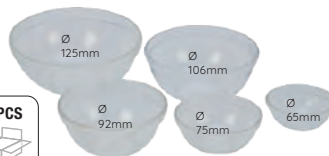

Mini corbeille makeup
1 Hauteur 120mm. Diamètre 100mm.
12 MNO **6,20€**
48 865 702

Kit 5 bols en verre
1 kit 5 bols esthétique verre. Glass bowls.
25 MNO **9,20€**
50 865 735

Kit 5 bols en plastique
1 kit 5 bols esthétique PVC. Plastic bowls. MNO
25 865 732 **3,80€**
50