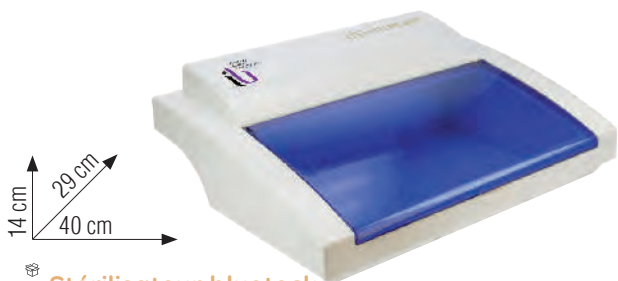

Mini-stérilisateur

- 1 Mini stérilisateur 5 watt avec interrupteur. Idéal pour petite surface. Ampoule de rechange 286 766. Porte coulissante filtrant les UV. M
- **231 518 53,50€**

TARIFS La crise sanitaire COVID-19 a fortement perturbé les prix et disponibilités de certaines matières premières. Les tarifs indiqués sur cette page peuvent évoluer sans préavis et les réappro peuvent être aléatoires.

Stérilisateur blueteck

- 1 Double interrupteur marche arrêt automatique de la lampe
- 6 8W à l'ouverture de la porte. Ampoule de rechange 286 250.
- 12 Sterilizer. MNO
- **231 510 92,50€**