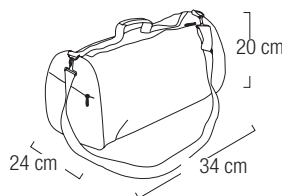

Valise Marilyn

1 Multicompartiments permettant de ranger produit et 4 outillage. Adapté à la coiffure et l'esthétique. Mno
8 777 962 partie basse
8 777 963 partie haute
Soit le kit de deux **167,00€**
92,00€
259,00€