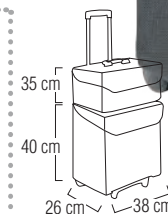

Valise Marilyn

1 Multicompartiments permettant de ranger produit et 4 outillage. Adapté à la coiffure et l'esthétique. Mno
8 777 962 partie basse
8 777 963 partie haute
Soit le kit de deux **167,00€**
92,00€
259,00€