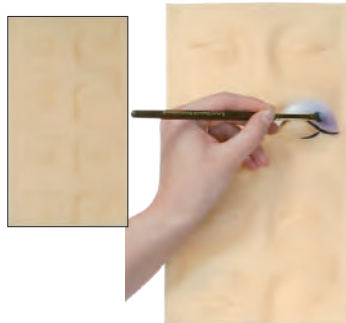

13,90€

Oris demi-tête d'apprentissage

1
20 Pour apprentissage du massage, avec trou pour étai. Fourni sans l'étai Training Head for massage. Without the holder. MNO
701 271

28,50€

Demi-tête Aida

1
20 Demi-tête Aida pour le maquillage, 40 avec trou pour étai. Aida head for make-up training. MNO
701 275

29,50€

Etai plastique

1
50 Noir - modèle éco, avec trou pour étai. Plastic holder. Black colour. MNO
100 771 006

5,90€

Twiny tête double face

MNO
1
20 Pour apprentissage du massage, - 40 maquillage, avec trou pour étai. Twiny Head with 2 faces for training (massage, make-up...).
701 277

27,80€

Plaque maquillage 10 lèvres

1
20 Avec moulages et relief. Make up
40 sheet. MNO
701 285

16,50€

Plaque maquillage 8 yeux

1
20 vec moulages et relief. Make up
40 sheet. MNO
701 288

16,50€

Plaque neutre