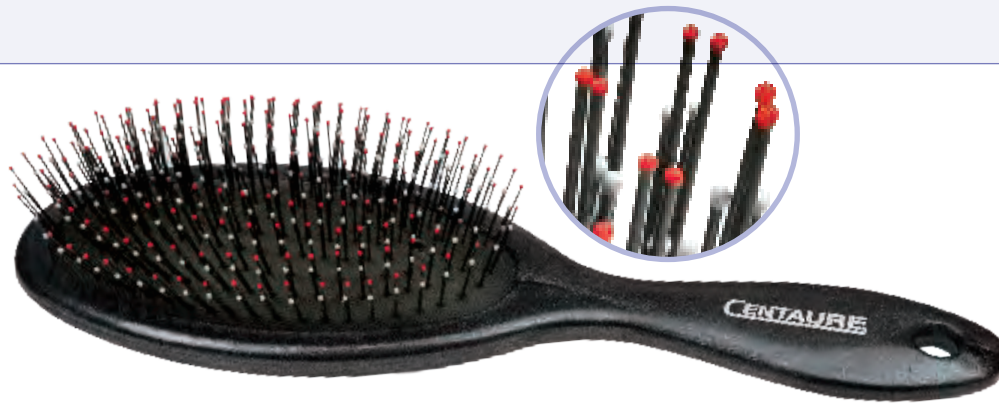

4,60€

Mini chardon

1 Small size, mixed boar bristles. MNO
12
36 366 807

6,30€

Classic sanglier extra

1 100 % boar bristles. MNO
12
36 366 911

9,80€

Brosse BB soie

1 Baby brush. MNO
12
36 363 712

9,10€

Classic chardon

1 Mixed boar bristles. MNO
12
36 366 811

7,80€

Classic nylon multibruns

1 Nylon nubs. MNO
12
36 366 111

6,80€

BROSSE MASSANTE

Chaque brin rigide mais modulable est fini par une perle de douceur. Ce nouvel empoilage permet un coiffage énergique, franc et tout en douceur sans malmener ni les cheveux ni le cuir chevelu. Ainsi qu'un démaillage tout en douceur.