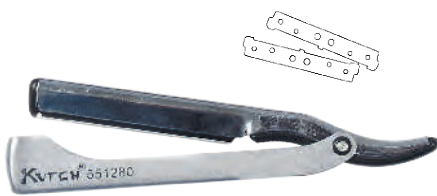

• 2-Guide lame étroite 2 faces 65x10mm avec peigne sculptage & effilage (551094)

• 3-Guide coupe-et-rasage type Kutéo compatible avec lames 65mm Kutch, Tondéo, JT1 551091++ MNO

551 225

9,70€

551 094

Lames academy shifter x10 bi-face
551 094 pour rasoir 551225. m

3,20€

Kutch rasoir professionnel rasoir shift inox

1
12
24 Rasoir avec support pour lame longues compatible lames type KUTEO: Kutch, Tondéo, Jaguar JT1... MNO

551 280

26,50€

Rasoir Academy manche PVC

1 Fourni avec 2 guides lames type Kutéo.