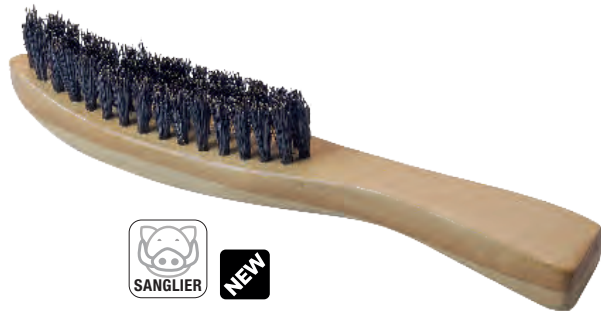

Silicopad 35x24cm

1 Petit tapis en silicone antidérapant. Modèle N°5 taille 35x24 cm. MNO

20 505 042 Dispo oct. 2020

50

11,20€

30 cm

45 cm

NEW

Silicopad 45x30cm

1 Petit tapis en silicone antidérapant. Modèle N°7 taille 45x30 cm. MNO

20 505 043 Dispo oct. 2020

50

11,90€

NEW

Kit entretien barbe et moustache
 1 Coffret avec brosse de lissage, peigne 2 faces avec courbure permettant de couper ou raser la barbe d'une façon très régulière et symétrique. Rasoir à lame interchangeable, ciseaux de coupe et pochon de rangement velour. MNO
 363 691 Dispo oct. 2020 **21,40€**

NEW

Peigne à barbe
 1 Peigne spécifique pour taille de la barbe. Deux encoches permettant une taille parfaite soit en arrondi soit en angle parfait. MNO
 304 167 **3,85€**

NEW

Brosse barbe courbe pointue
 1 Brosse pour barbe et moustache 165x15mm.
 24 Empilage sanglier douceur 85x15mm. Parfait pour le lissage et démêlage. La forme incurvée et pointue de cette brosse épouse parfaitement la forme du visage et de la barbe. MNO
 363 685 Dispo oct. 2020 **4,20€**